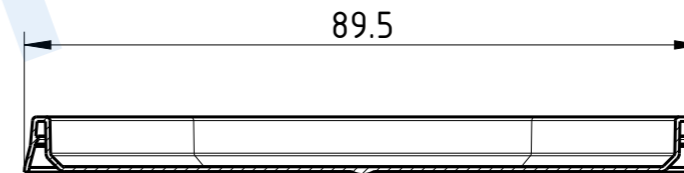

Alliance Plast

Weight lid : 8.5g.

					Draving Nr.				
					Name 150x89 Lid				
Ch	Rew	Dokum Nr	Signature	Data				Qty.	Scale
Design by		Zolojedov		28.10.20	-	1:1	1/1		
					Material		HRC		
							A3		