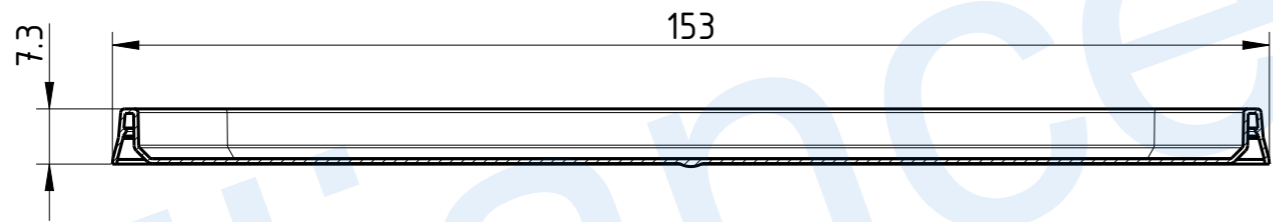

Alliance Plast

Weight lid : 8.5g.

					Draving Nr.				
					Name 150x89 Lid				
Ch	Rew	Dokum Nr	Signature	Data				Qty.	Scale
Design by		Zolojedov		28.10.20	-	1:1	1/1		
					Material		HRC		
							A3		