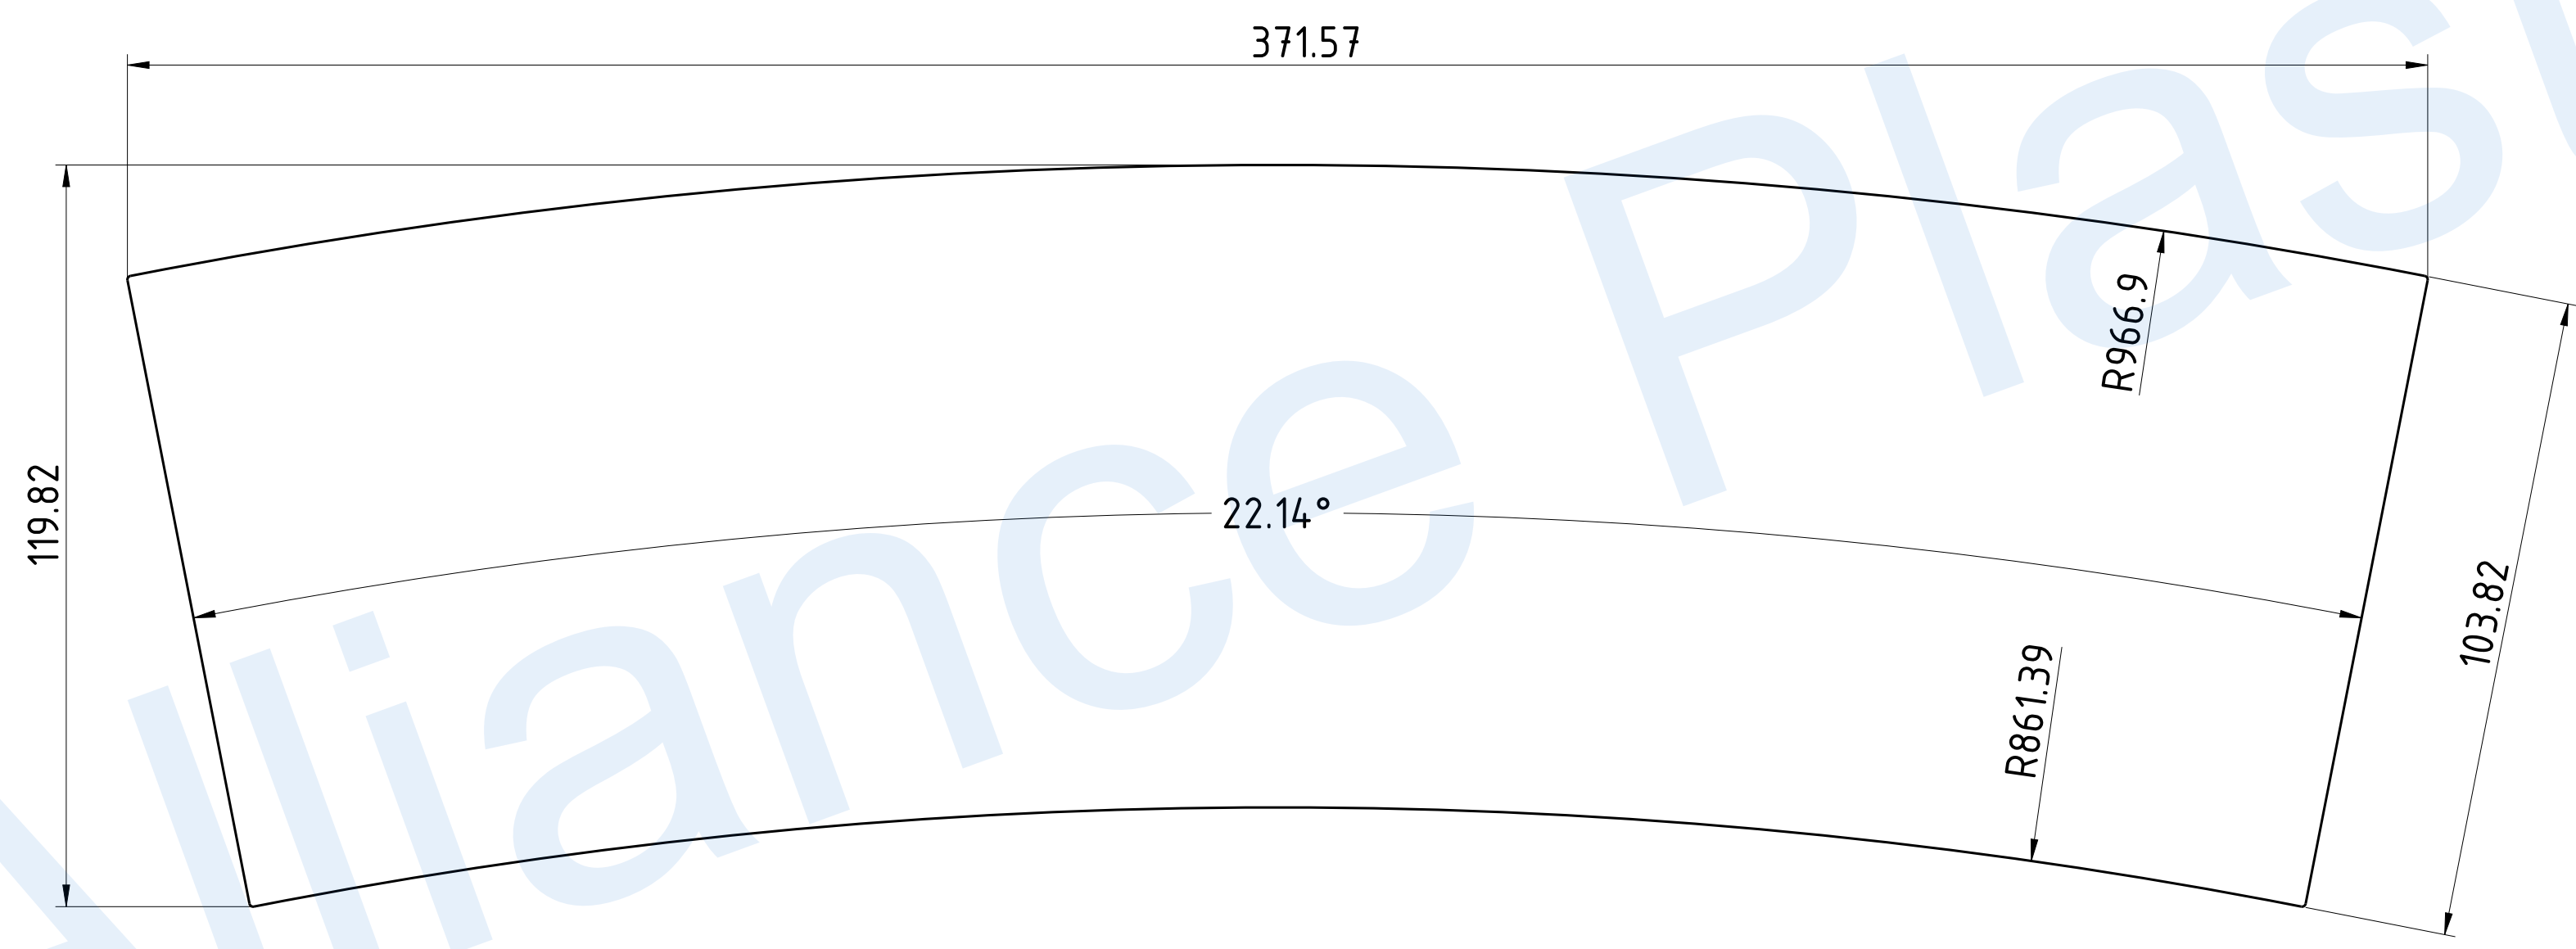

Alliance Plast

1073C-k

					Drawing Nr.			-			
					Name			Label Ø 131 1000ml.			
Ch	Rew	Dokum Nr	Signature	Data				Qty.	Scale	Sheet	
		Zolojedov		07.08.20				-	1:1	1/1	
					Material		HRC				
							-				
											A2