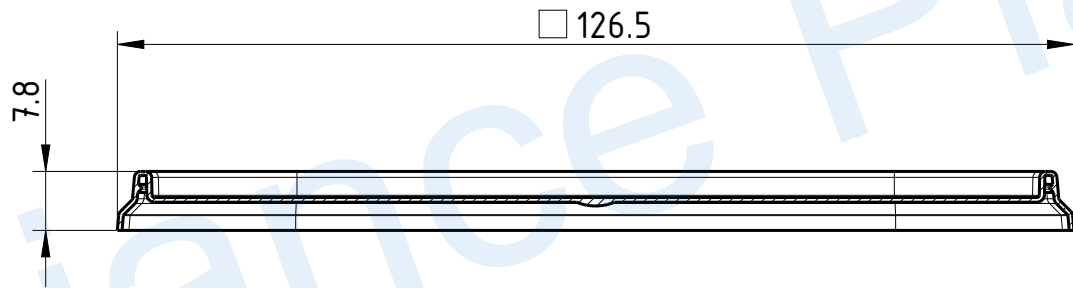

Alliance Plast

Weight lid : 11.1g.

					Drawing Nr.			 ALLIANCE P.L.A.S.T		
					Name					
Ch	Rew	Dokum Nr	Signature	Data	129x129 Lid			Qty.	Scale	Sheet
								-	1:1	1/1
					Material	HRC				
						-				A4