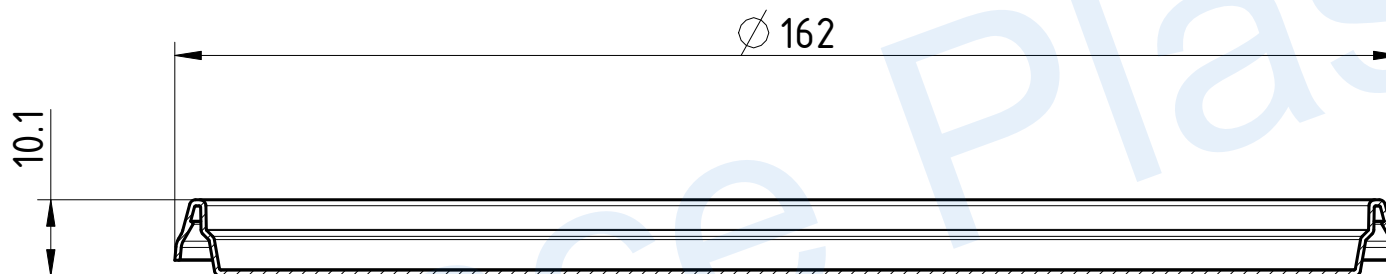

Alliance Plast

Weight lid: 19 g.

					Drawing Nr.			-			 <small>ALLIANCE PLAST</small>
					Name						
Ch	Rew	Dokum Nr	Signature	Data	Name Ø166 Lid						
		RZ		09.08.21				Qty.	Scale	Sheet	
					-	1:1	1/1				
					Material	HRC					
					-	-		A4			