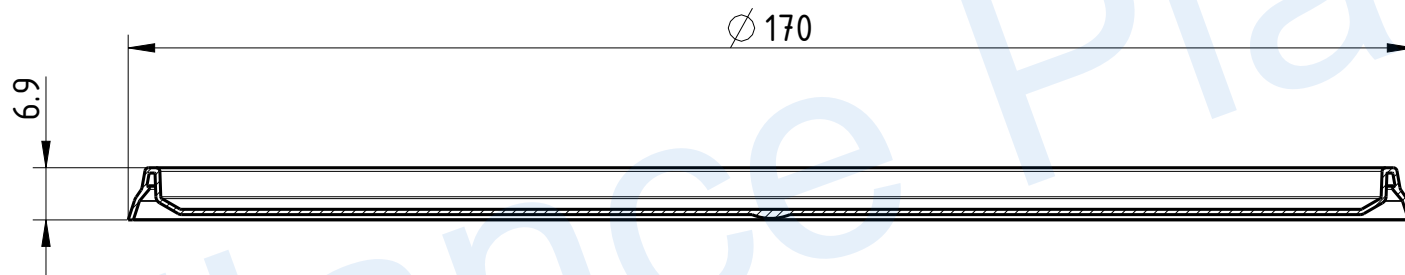

Alliance Plast

Weigh lid: 17.2g.

					Drawing Nr.			 ALLIANCE PLAST	
					Name				
Ch	Rew	Dokum Nr	Signature	Data	\varnothing 170 Lid	Qty.		Scale	Sheet
		Zolojedov		01.06.20		-	1:1	1/1	
					Material	HRC			
					PP			A4	